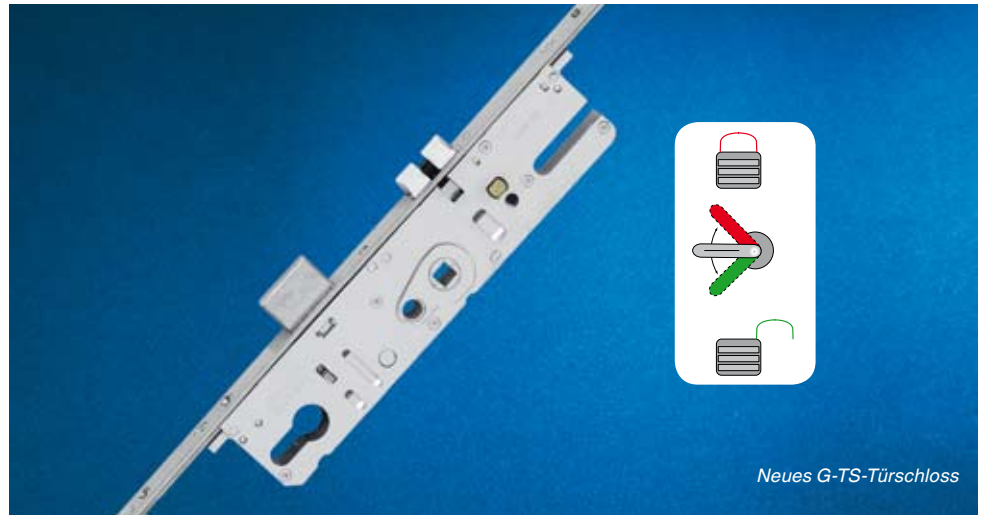

TECHNIK DIE BEWEGT

MACO PROTECT TÜRSCHLÖSSER

Die perfekte Symbiose aus Funktion und Komfort

G-TS

GRIFFBETÄTIGTES
TÜRSCHLOSS

MACO
PROTECT

Durch bloßes Hochstellen des Drückers werden die Verriegelungselemente widerstandslos spielend leicht angesteuert. Eine Optimierung in der Kraftübertragung auf den Schubriegel, die der Endgebraucher sprichwörtlich begreifen kann. Die perfektionierte Hakenkontur bewirkt eine noch stärkere Einbruchemmung: Indem der Haken jetzt noch weiter und tiefer in das Schließteil eingreift, wird ein Aushebeln des Hakens zusätzlich erschwert. Souveräne Sicherheit – selbst bei lang andauernder, mechanischer Krafteinwirkung.

Leichte Bedienung bei nahezu grenzenloser Belastbarkeit

Einbruchhemmung auf höchstem Niveau

i.S. - Sicherheitszapfen

- Der i.S.-Sicherheitszapfen stellt sich selbstständig auf die Türluft im Bereich zwischen 10 und 14 mm ein. Der Anpressdruck ist regulierbar.

**MACO
PROTECT**

Stulp

- Zusätzlich zu den Flachstulpen in 16, 20 und 24 mm wird ein U-Stulp 6 x 24 x 6 mm angeboten.

Schließteileisten

- Aus massiven U-Stahlprofilen.
- Schützen und stützen den Türrahmen über die gesamte Höhe.
- Für i.S.- und Bolzenverriegelung einsetzbar (für Hakenverschluss auf Anfrage).
- Machen das Ansetzen von Einbruchswerkzeugen äußerst schwierig.
- Verschraubung der Schließteileinsätze erfolgt direkt in die Armierung des Rahmenprofils.

Haustürkantriegel mit integriertem Schließteil

- Hält den Standflügel stets fest geschlossen.
- Leichtes Öffnen und Schließen durch voll versenkbaren Hebelmechanismus.

Kurbelfalle

- Sanfter Einlauf in das Fallenschließteil – dadurch wird ein ruhiges Schließen der Tür gewährleistet.
- Die Kurbelfalle ist links und rechts einsetzbar.