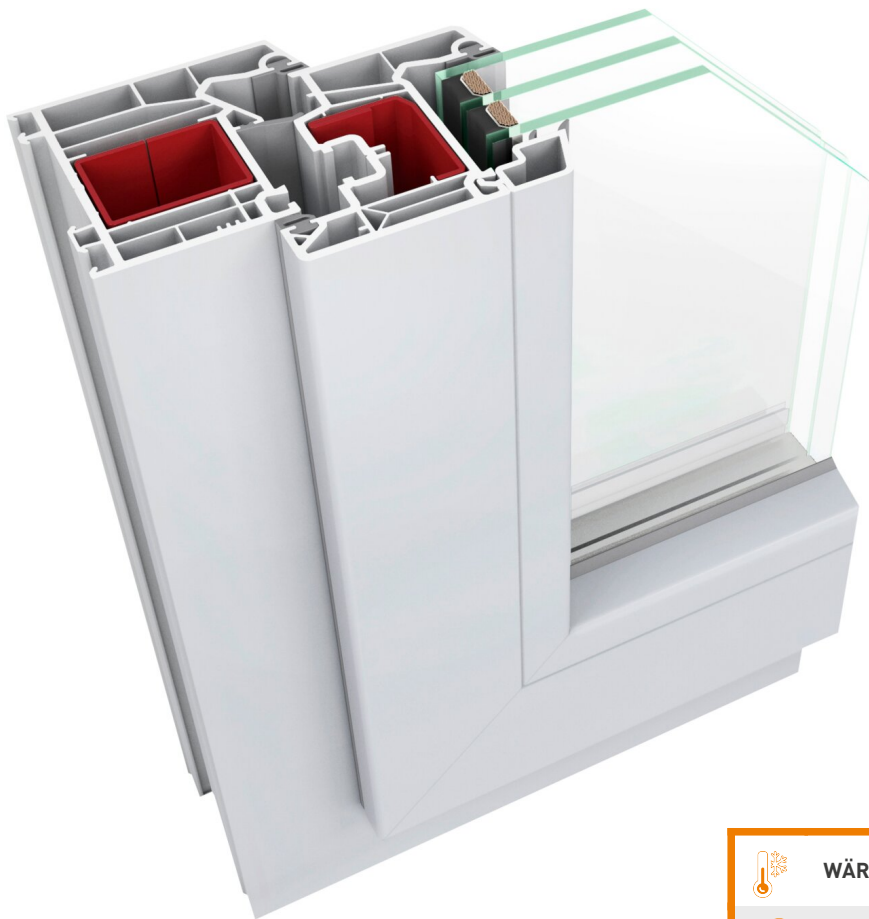

# CLIMASTAR 76 S

WÄRMEDÄMMUNG

SCHALLSCHUTZ

SICHERHEIT

## KUNSTSTOFFFENSTER CLIMASTAR 76 S – SCHLANK UND ÜBERZEUGEND SICHER

Mit dem Kunststofffenster ClimaStar 76 S punkten Sie vierfach! Einerseits sparen Sie durch sein Mehrkammersystem mit  $U_w$ -Werten bis zu  $0,79 \text{ W}/(\text{m}^2\text{K})$  wertvolle Energie. Andererseits zaubern Sie mit Profilqualität Klasse A bestes Wohlfühlklima in den Neubau oder renovierte Räume. Ergänzt wird die Energie- und Kostenbalance durch vielfältige Designoptionen: Mit dekorativen Folien und der Spectral-Oberflächenveredelung machen Sie aus dem ClimaStar 76 S Ihr persönliches Wohnhighlight.