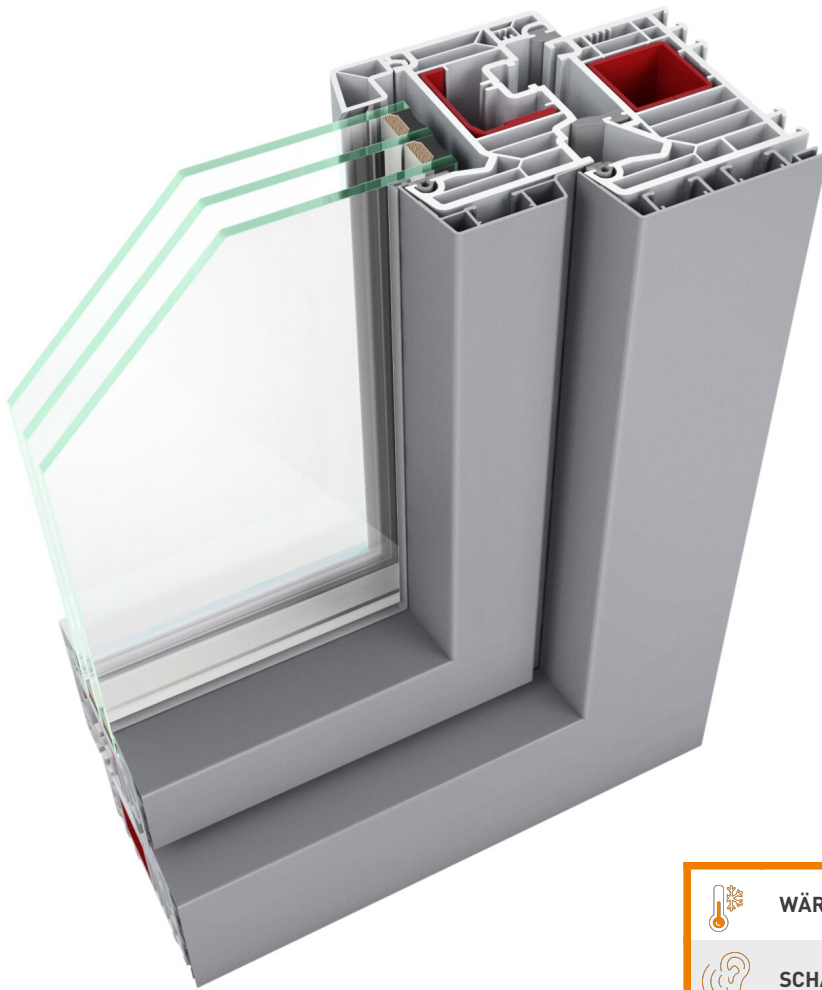

LINIE ULTIMUM

CLIMASTAR 82 ALU

WÄRMEDÄMMUNG

SCHALLSCHUTZ

SICHERHEIT

KUNSTSTOFFFENSTER CLIMASTAR 82 ALU – FÜR GEHOBENE WOHNTRÄUME

Das Kunststofffenster ClimaStar 82 Alu vereint die hochwertige Optik farbiger Aluminiumoberflächen mit den technischen Vorteilen moderner Kunststoffprofile. Sie können das Fenster beim Neubau oder der Renovierung einsetzen: Durch seine Wandstärken in Klasse-A-Qualität (DIN EN 12608) liefert ClimaStar 82 Alu herausragende Wärme- und Schalldämmwerte. Die Alu-Vorsatzschalen hingegen erweitern die Designoptionen fast unbegrenzt. Ob in RAL-Farben oder eloxiert: Dieses Fenster braucht wenig Pflege, muss kaum gewartet werden und ist leicht zu reinigen. ClimaStar 82 Alu ist die wirtschaftliche Lösung für Ihre hohen Ansprüche an Ästhetik und Wohnkomfort.

	WÄRMEDÄMMUNG	bis $U_w = 0.77 \text{ W/m}^2\text{K}$
	SCHALLSCHUTZ	bis 48 dB
	SICHERHEIT	bis RC2
	BAUTIEFE	82 mm

- Optimale Wärme- und Schalldämmung durch hochwertiges Klasse-A-Kunststoffprofil.
- Riesige Designauswahl durch Aluminium-Vorsatzschalen in allen RAL- und Eloxalfarben.
- Harmonische Linienführung ohne scharfe Kanten.
- Pflegeleicht, wartungsarm und witterungsbeständig.
- Langlebig und deshalb wirtschaftlich.

TECHNISCHE PRODUKTDATEN

PROFILSYSTEM	Energiesparendes Mehrkammerprofil mit 82 mm Bautiefe sorgt für höchste Energieeffizienz und beste U-Dämmwerte
WÄRMEDÄMMUNG	$U_w = 0.9 \text{ W/m}^2\text{K}$ bis $0.77 \text{ W/m}^2\text{K}$
SCHALLSCHUTZ	bis 48 dB
SICHERHEIT	bis RC2
BAUTIEFE	82 mm
KAMMERN	6
GLAS	/K mit Argon (ALU Kante)
DICHTUNGEN	Anschlagdichtungssystem mit 2 Dichtungsebenen für hervorragende Winddichtigkeit, besten Schlagregenschutz sowie hohen Schallschutz.
BESCHLAG	Alle Profile ausgestattet mit modernen Maco Multi Matic Markenbeschlägen mit i.S (intelligente Sicherheit).