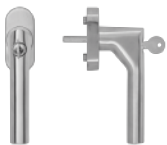

quarzplatin

Earl Platin

walnuss amaretto

walnuss kolonia

MÖGLICHE GRIFFE

Hier finden Sie stilsicher den idealen Griff für Ihr neues Fenster ClimaStar 82 Alu. Je nach Modell in Weiß, Steel, Bronze, Silber oder Braun. Lassen Sie sich inspirieren, vergleichen Sie und suchen Sie sich aus, was gefällt. Und am besten zu Fenster, Möbeln, Bodenbelägen und Ihrem ganz persönlichen Wünschen passt.

Atlanta

Atlanta abschließbar

Atlanta abschließbar TBT4

Atlanta mit Druckknopf

Bremen 90° Edelstahl

Bremen 90° Edelstahl
abschließbar

Bremen L Edelstahl

Bremen L Edelstahl
abschließbar

Bremen U Edelstahl

Bremen U Edelstahl
abschließbar

Hamburg Secu Forte

Hamburg Secu Forte
abschließbar

Kassel

Kassel abschließbar

Kassel abschließbar
100Nm