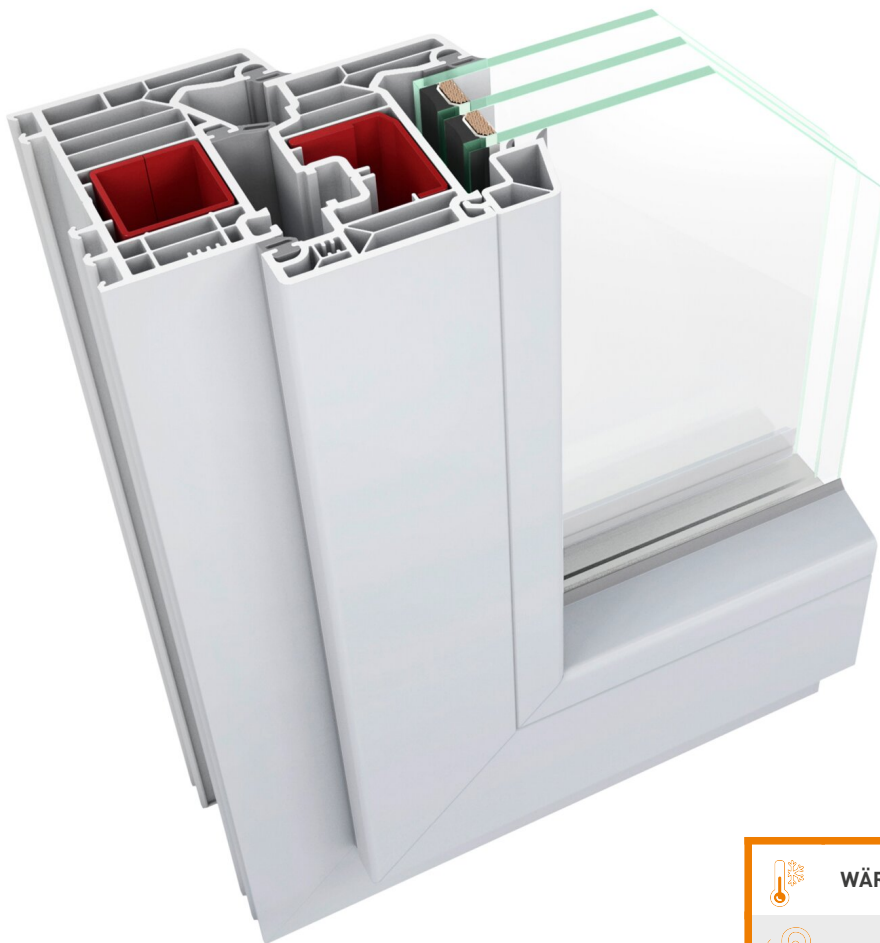

PREMIUM

CLIMASTAR 82

WÄRMEDÄMMUNG

SCHALLSCHUTZ

SICHERHEIT

KUNSTSTOFFFENSTER CLIMASTAR 82 – ENERGIESPARER IN TOP DESIGN

Mit dem Kunststofffenster ClimaStar 82 von elements wohnen Sie perfekt gedämmt, sicher und schön. Sein energiesparendes Mehrkammerprofil mit 82 mm Bautiefe sorgt für höchste Energieeffizienz und beste U-Dämmwerte.

	WÄRMEDÄMMUNG	bis $U_w = 0.74 \text{ W/m}^2\text{K}$
	SCHALLSCHUTZ	bis 48 dB
	SICHERHEIT	bis RC3
	BAUTIEFE	82 mm

- Höchste Profilqualität Klasse A mit Wandstärken nach DIN EN 12608.
- Designfreiheit durch Dekorfolien und Spectral-Oberflächen.
- Beruhigend sicher durch moderne Beschläge, Gläser und Griffe.
- Beste Energieeffizienz durch das Mitteldichtungs- und Anschlagdichtungssystem.
- Manuell eingezogene Dichtungen.