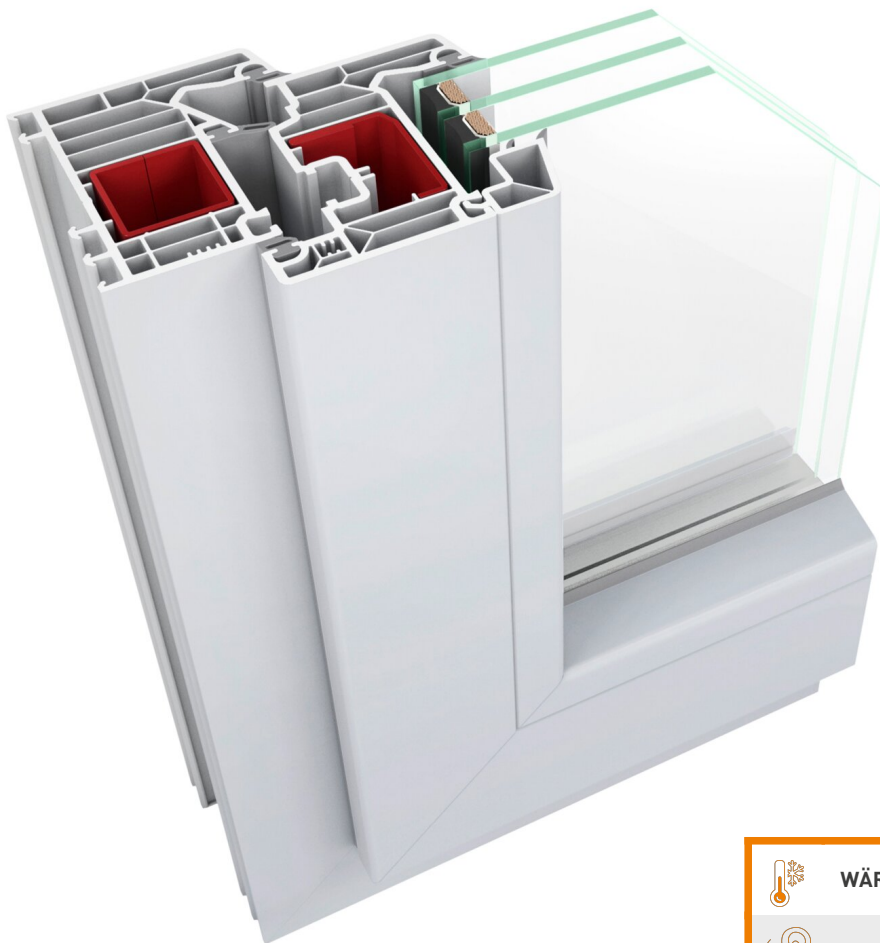

PREMIUM

CLIMASTAR 82

WÄRMEDÄMMUNG

SCHALLSCHUTZ

SICHERHEIT

KUNSTSTOFFFENSTER CLIMASTAR 82 – ENERGIESPARER IN TOP DESIGN

Mit dem Kunststofffenster ClimaStar 82 von elements wohnen Sie perfekt gedämmt, sicher und schön. Sein energiesparendes Mehrkammerprofil mit 82 mm Bautiefe sorgt für höchste Energieeffizienz und beste U-Dämmwerte.

	WÄRMEDÄMMUNG	bis $U_w = 0.74 \text{ W/m}^2\text{K}$
	SCHALLSCHUTZ	bis 48 dB
	SICHERHEIT	bis RC3
	BAUTIEFE	82 mm

- Höchste Profilqualität Klasse A mit Wandstärken nach DIN EN 12608.
- Designfreiheit durch Dekorfolien und Spectral-Oberflächen.
- Beruhigend sicher durch moderne Beschläge, Gläser und Griffe.
- Beste Energieeffizienz durch das Mitteldichtungs- und Anschlagdichtungssystem.
- Manuell eingezogene Dichtungen.

elements
Fenster | Türen | Rollläden

TECHNISCHE PRODUKTDATEN

PROFILSYSTEM	Energiesparendes Mehrkammerprofil mit 82 mm Bautiefe sorgt für höchste Energieeffizienz und beste U-Dämmwerte
WÄRMEDÄMMUNG	$U_w = 0.89 \text{ W/m}^2\text{K}$ bis $0.74 \text{ W/m}^2\text{K}$
SCHALLSCHUTZ	bis 48 dB
SICHERHEIT	bis RC3
BAUTIEFE	82 mm
KAMMERN	6
GLAS	/K mit Argon (ALU Kante)
DICHTUNGEN	Hochwertige Dichtungen in attraktivem Grau oder Schwarz aus EPDM; das Mitteldichtungssystem mit drei Dichtungsebenen hält zuverlässig Kälte, Zugluft und Feuchtigkeit ab.
BESCHLAG	Alle Profile ausgestattet mit Maco Multi Matic Markenbeschlägen. Zentralverschluss, i.S.-Sicherheits-Rollzapfen und Hebesicherung bilden die Grundausrüstung jedes Fensters.