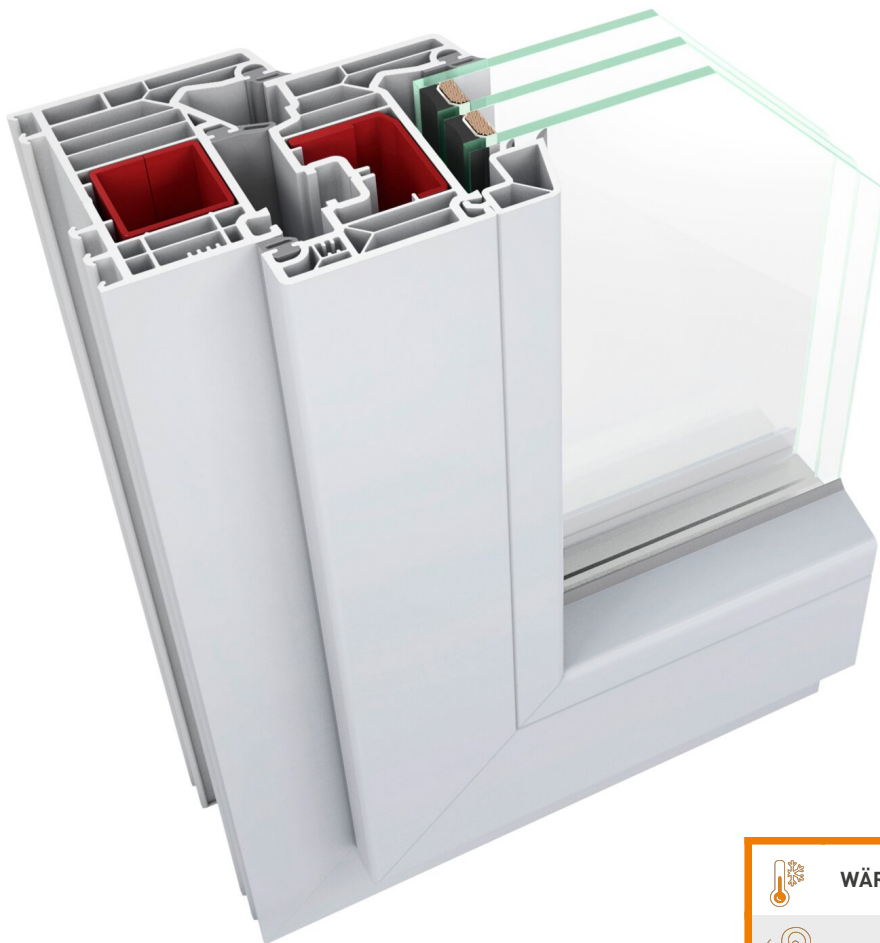

LINIE PREMIUM

CLIMASTAR 82

WÄRMEDÄMMUNG

SCHALLSCHUTZ

SICHERHEIT

KUNSTSTOFFFENSTER CLIMASTAR 82 – ENERGIESPARER IN TOP DESIGN

Mit dem Kunststofffenster ClimaStar 82 von elements wohnen Sie perfekt gedämmt, sicher und schön. Sein energiesparendes Mehrkammerprofil mit 82 mm Bautiefe sorgt für höchste Energieeffizienz und beste U-Dämmwerte.

Das Energiesparfenster ClimaStar 82 reduziert Ihre Heizkosten massiv. Sie profitieren von seinen extra starken Wandungen nach DIN EN 12608 (höchste europäische Norm, Klasse A).

Bei der Schalldämmung begeistert ClimaStar 82 mit Ruhe und höchstem Wohnkomfort. Nicht zu vergessen das wohlthuende Raumklima, zu dem ClimaStar 82 erheblich beiträgt. Dieses Fenster ist zudem äußerst langlebig und stabil – vom Niedrigenergiehaus bis zum Passivhaus.

	WÄRMEDÄMMUNG	bis $U_w = 0.77 \text{ W/m}^2\text{K}$
	SCHALLSCHUTZ	bis 48 dB
	SICHERHEIT	bis RC2
	BAUTIEFE	82 mm

- Höchste Profilqualität Klasse A mit Wandstärken nach DIN EN 12608.
- Designfreiheit durch Dekorfolien und Spectral-Oberflächen.
- Beruhigend sicher durch moderne Beschläge, Gläser und Griffe.
- Beste Energieeffizienz durch das Mitteldichtungs- und Anschlagdichtungssystem.
- Manuell eingezogene Dichtungen.

elements
Fenster | Türen | Rollläden