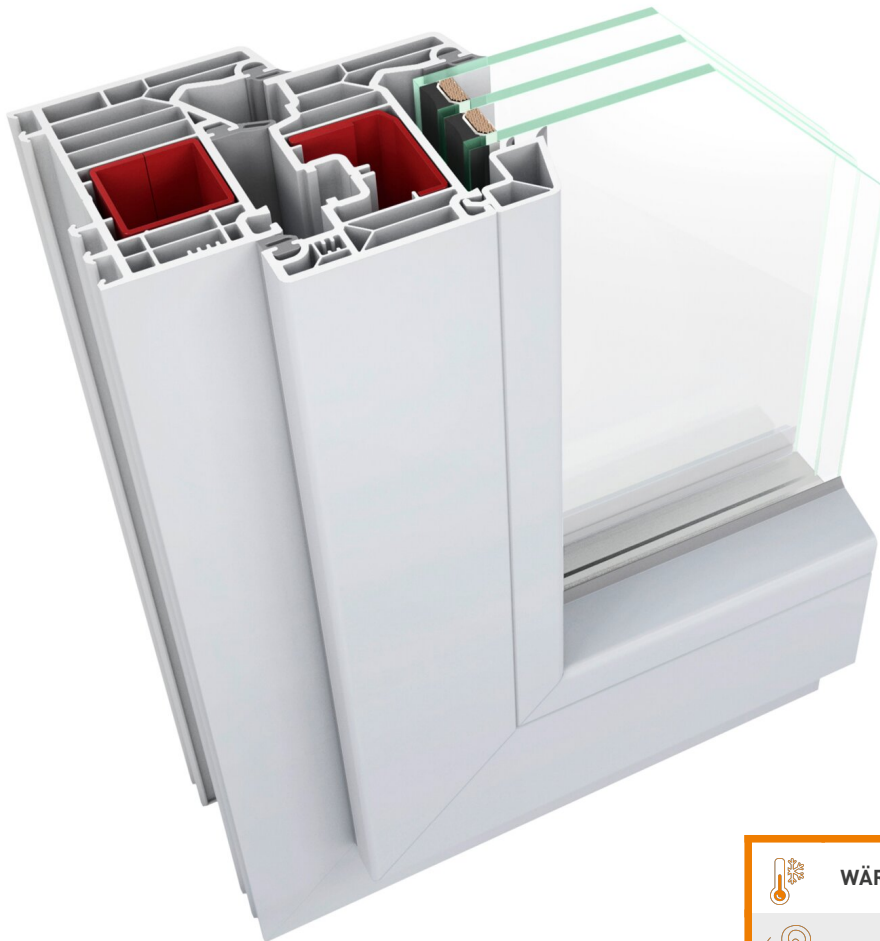

LINIE ULTIMUM

CLIMASTAR 82 S

WÄRMEDÄMMUNG

SCHALLSCHUTZ

SICHERHEIT

KUNSTSTOFFFENSTER CLIMASTAR 82 S – EXTRA SICHERER ENERGIESPARER

Mit dem Kunststofffenster ClimaStar 82 S treffen Sie Ihre beste Wahl für Neubau und Renovierung. Sein Mehrkammerprofil mit 82 mm Bautiefe dämmt nicht nur effizient. Es besteht bei großen Glasflächen und hohem Lichteinfall auch mit top Uw-Werten. Wohnkomfort, Schalldämmung und Design auf höchstem Niveau: ClimaStar 82 S ist die perfekte Lösung für Ihre Wohnräume.

Vergessen Sie Kälte, Feuchtigkeit und Zugluft! Denn auch davor schützt ClimaStar 82 S zuverlässig. Mit Dekorfolien und ultramatten Spectral-Oberflächen gestalten Sie dieses Kunststofffenster übrigens höchst individuell. Das zusätzliche Sicherheitspaket verbessert die Einbruchhemmung deutlich.

	WÄRMEDÄMMUNG	bis $U_w = 0.77 \text{ W/m}^2\text{K}$
	SCHALLSCHUTZ	bis 48 dB
	SICHERHEIT	bis RC2N
	BAUTIEFE	82 mm

- Extra Sicherheitspaket mit Preisvorteil.
- Höchste Profilqualität Klasse A nach DIN EN 12608.
- Hochdämmendes Mehrkammerprofil für Neubau und Renovierung.
- 3 Dichtungsebenen gegen Lärm, Kälte, Feuchtigkeit und Zugluft.
- Designfreiheit durch Dekorfolien und Spectral-Oberflächen.
- Manuell eingezogene Dichtungen.