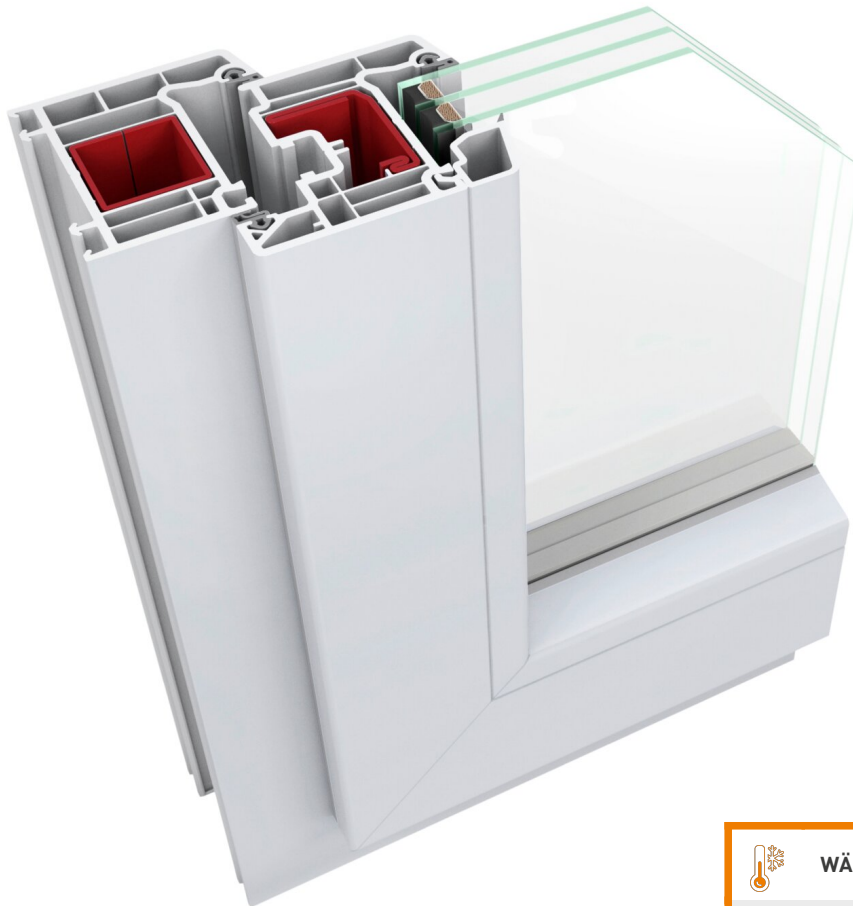

LINIE OPTIMUM

TRENDSTAR 70

WÄRMEDÄMMUNG

SCHALLSCHUTZ

SICHERHEIT

KUNSTSTOFFFENSTER TRENDSTAR 70 – DER KLASSIKER FÜR ZU HAUSE

Mit dem Kunststofffenster TrendStar 70 machen Sie alles richtig. Sein 5-Kammer-Profil mit 70 mm Bautiefe beschert Ihnen ausgezeichnete U-Werte zur effektiven Wärmedämmung. Es senkt Ihre Heizkosten, spart Geld und reduziert den CO₂-Ausstoß. Ihren Wohnkomfort steigert die wirkungsvolle Schalldämmung des Kunststofffensters. Denn bereits in der Standardvariante schützt Sie TrendStar 70 vor nervigem Lärm. Die gute Isolierung des Fensters aus Kunststoff sorgt außerdem für ein wunderbar behagliches Wohngefühl. Dazu tragen auch die hochwertigen Dichtungen bei, die Zugluft verhindern und Kälte draußen lassen. Ihre Lieben werden es Ihnen danken.

	WÄRMEDÄMMUNG	bis $U_w = 0.9 \text{ W/m}^2\text{K}$
	SCHALLSCHUTZ	bis 48 dB
	SICHERHEIT	bis RC2
	BAUTIEFE	70 mm

- Verzinkte Metallverstärkungen für statische Sicherheit und dauerhafte Funktion.
- Erstklassige Energieeffizienz durch Dreifachverglasung.
- Top Schalldämmung für mehr Wohnkomfort.
- Mehr als 50 Farben und Dekore.
- Profilqualität Klasse A.
- Anschlagdichtungssystem im Rahmen.
- Von Hand eingezogene Dichtungen.

TECHNISCHE PRODUKTDATEN

PROFILSYSTEM	5-Kammer-Profil mit 70 mm Basis-Bautiefe
WÄRMEDÄMMUNG	$U_w = 0.9 \text{ W/m}^2\text{K}$ bis $0.9 \text{ W/m}^2\text{K}$
SCHALLSCHUTZ	bis 48 dB
SICHERHEIT	bis RC2
BAUTIEFE	70 mm
KAMMERN	5
GLAS	Glas 4/12/4/12/4 mit Argon (ALU Kante) $U_g=0,7 \text{ W/m}^2\text{K}$.
DICHTUNGEN	Hochwertige Dichtungen aus EPDM. In den attraktiven Farben Grau, Schwarz und Braun erhältlich.
BESCHLAG	Alle Profile ausgestattet mit Maco-Multi-Matic-Markenbeschlägen. Zentralverschluss, i.S.-Sicherheits-Rollzapfen und Hebesicherung bilden die Grundausstattung jedes Fensters.