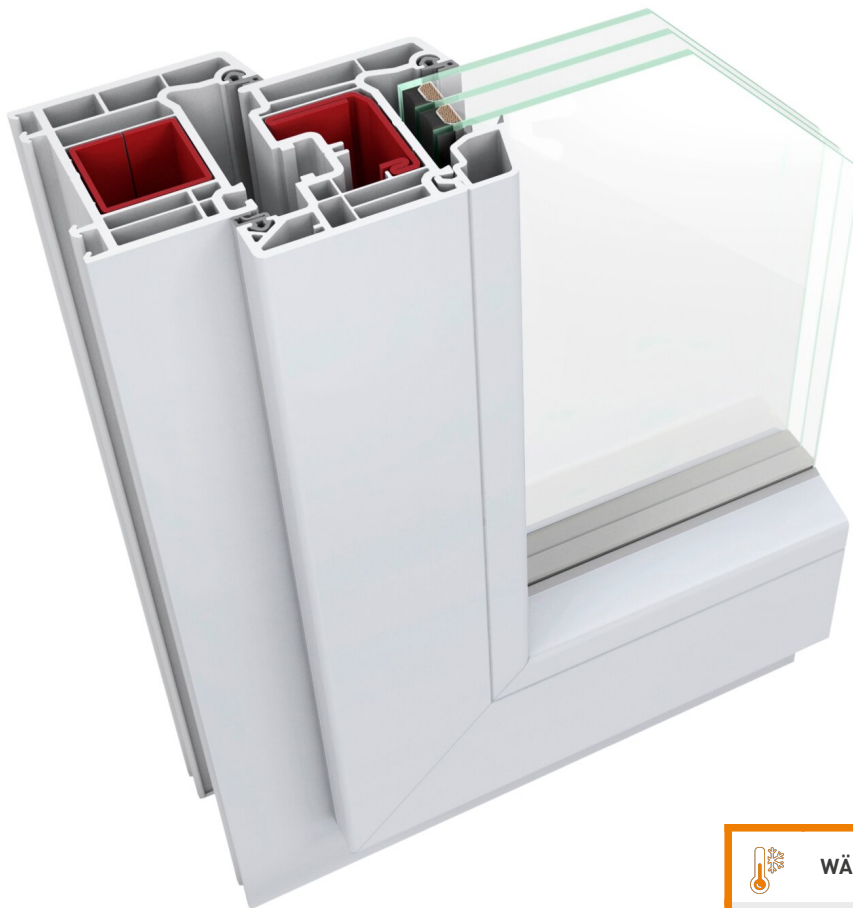

OPTIMUM

TRENDSTAR 70 S

WÄRMEDÄMMUNG

SCHALLSCHUTZ

SICHERHEIT

KUNSTSTOFFFENSTER TRENDSTAR 70 S – KLASSIKER MIT MEHR SICHERHEIT

Mit dem Kunststofffenster TrendStar 70 S machen Sie alles richtig. Sein 5-Kammer-Profil mit 70 mm Bautiefe liefert ausgezeichnete U-Werte zur effektiven Wärmedämmung. Es senkt Ihre Heizkosten, spart Geld und reduziert den CO₂-Ausstoß.

Ihren Wohnkomfort steigert die Schalldämmung des Kunststofffensters. Denn TrendStar 70 S schützt sie zuverlässig vor nervigem Lärm. Die gute Isolierung des Fensters aus Kunststoff sorgt außerdem für ein wunderbar behagliches Wohngefühl. Dazu tragen auch die hochwertigen Dichtungen bei, die Zugluft verhindern und Kälte draußen lassen.

Dank Sicherheitspaket widersteht TrendStar 70 S Einbruchversuchen besonders lange.

	WÄRMEDÄMMUNG	bis $U_w = 0.86 \text{ W/m}^2\text{K}$
	SCHALLSCHUTZ	bis 48 dB
	SICHERHEIT	bis RC2
	BAUTIEFE	70 mm

- Sicherheitspaket mit Preisvorteil.
- Profilqualität Klasse A.
- Mehr als 50 Farben und Dekore.
- Erstklassige Energieeffizienz durch Dreifachverglasung.
- Top Schalldämmung für mehr Wohnkomfort.
- Anschlagdichtungssystem im Rahmen.
- Verzinkte Metallverstärkungen für statische Sicherheit und dauerhafte Funktion.