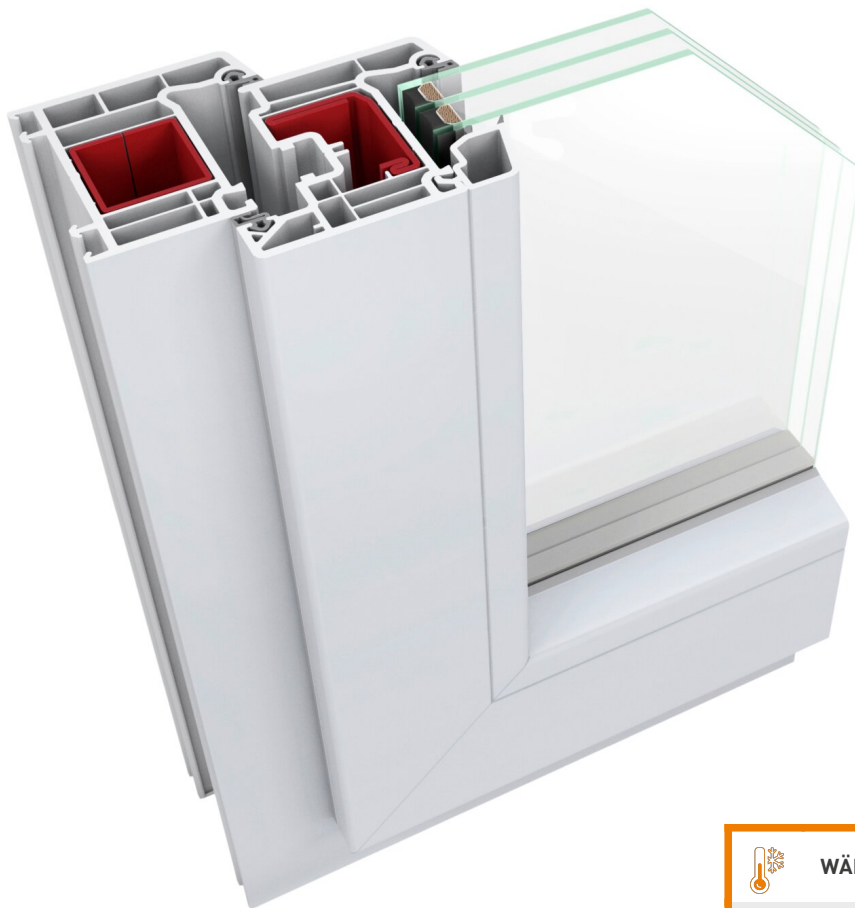

LINIE OPTIMUM

TRENDSTAR 70 S

WÄRMEDÄMMUNG

SCHALLSCHUTZ

SICHERHEIT

KUNSTSTOFFFENSTER TRENDSTAR 70 S – KLASSIKER MIT MEHR SICHERHEIT

Mit dem Kunststofffenster TrendStar 70 S machen Sie alles richtig. Sein 5-Kammer-Profil mit 70 mm Bautiefe liefert ausgezeichnete U-Werte zur effektiven Wärmedämmung. Es senkt Ihre Heizkosten, spart Geld und reduziert den CO₂-Ausstoß.

Ihren Wohnkomfort steigert die Schalldämmung des Kunststofffensters. Denn TrendStar 70 S schützt sie zuverlässig vor nervigem Lärm. Die gute Isolierung des Fensters aus Kunststoff sorgt außerdem für ein wunderbar behagliches Wohngefühl. Dazu tragen auch die hochwertigen Dichtungen bei, die Zugluft verhindern und Kälte draußen lassen.

Dank Sicherheitspaket widersteht TrendStar 70 S Einbruchversuchen besonders lange.

	WÄRMEDÄMMUNG	bis $U_w = 0.86 \text{ W/m}^2\text{K}$
	SCHALLSCHUTZ	bis 48 dB
	SICHERHEIT	bis RC2
	BAUTIEFE	70 mm

- Sicherheitspaket mit Preisvorteil.
- Profilqualität Klasse A.
- Mehr als 50 Farben und Dekore.
- Erstklassige Energieeffizienz durch Dreifachverglasung.
- Top Schalldämmung für mehr Wohnkomfort.
- Anschlagdichtungssystem im Rahmen.
- Verzinkte Metallverstärkungen für statische Sicherheit und dauerhafte Funktion.

elements
Fenster | Türen | Rollläden