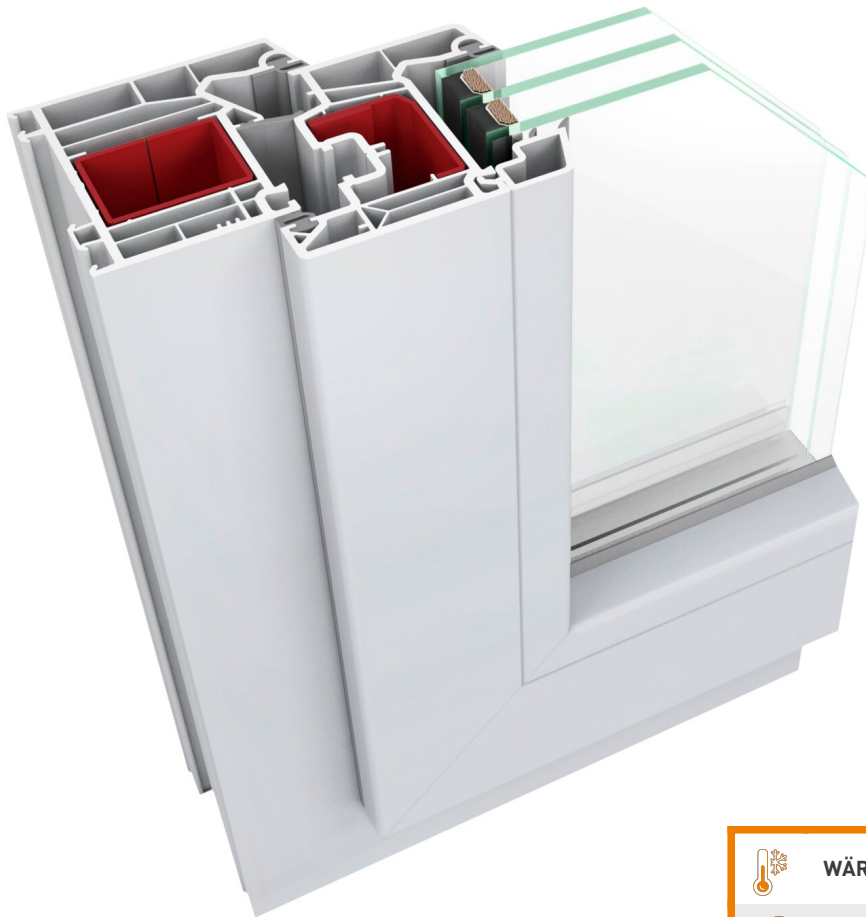

LINIE PREMIUM

TRENDSTAR 76

WÄRMEDÄMMUNG

SCHALLSCHUTZ

SICHERHEIT

KUNSTSTOFFFENSTER TRENDSTAR 70 S – KLASSIKER MIT MEHR SICHERHEIT

Das Kunststofffenster TrendStar 76 erfüllt alle Anforderungen an moderne Fenster: Einerseits hält es Kälte, Feuchtigkeit und Zugluft ab, spart Energie und schützt vor Umgebungslärm. Mit passenden Funktionsgläsern ist sogar die höchste Schallschutzklasse erreichbar. Andererseits verbessert das Fenster Ihr Wohnklima – Kondenswasser, kühle Oberflächen und Kälteschleier ade.

Das formstabile Fenster ist funktionssicher und äußerst langlebig. Sein innovatives Mehrkammerprofil (76 mm) und 2 Dichtungsebenen sorgen für hervorragende Uw-Werte bis 0,79 W/(m²K). Trend Star 76 ist deshalb die effiziente Lösung für große Glasflächen mit erhöhtem Lichteinfall.

	WÄRMEDÄMMUNG	bis $U_w = \text{W/m}^2\text{K}$
	SCHALLSCHUTZ	bis 48 dB
	SICHERHEIT	bis RC2
	BAUTIEFE	76 mm

- Profilqualität Klasse A.
- Ausgewogene Energie- und Kosteneffizienz.
- Investitionssicher durch Wärmeschutz nach absehbaren gesetzlichen Vorgaben.
- Wirkungsvolle Schalldämmung.
- Hervorragende Wärmedämmung auch bei großen Glasflächen.
- Zeitgemäßes Design durch Spectral-Oberflächenveredelung.