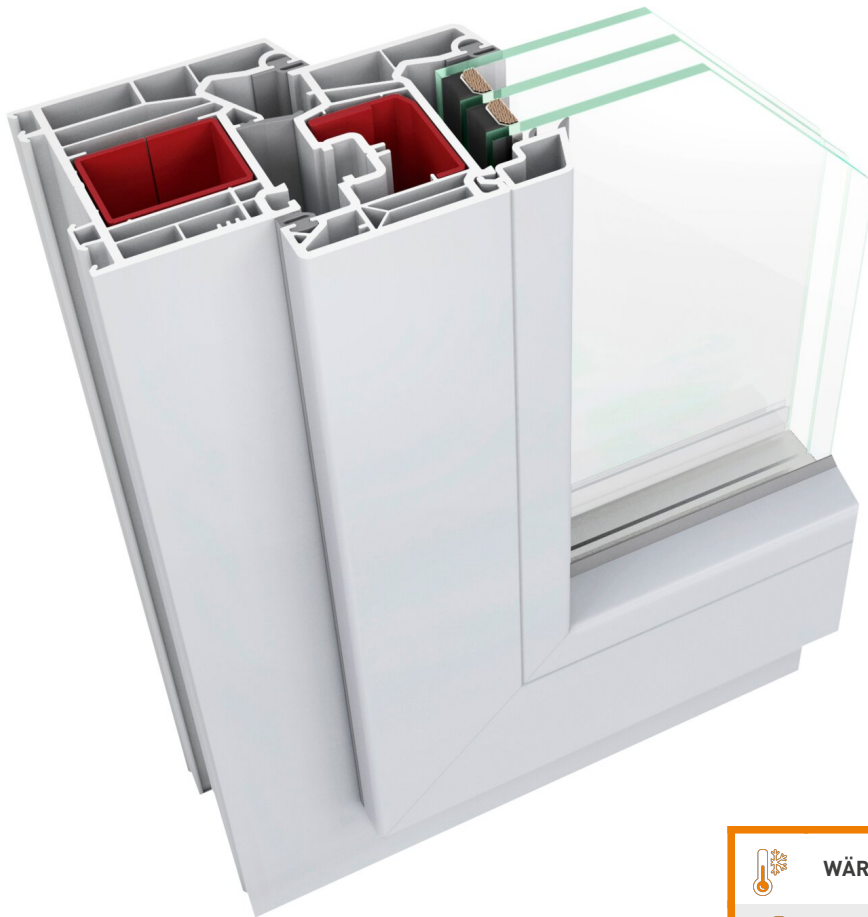

PREMIUM

TRENDSTAR 76

WÄRMEDÄMMUNG

SCHALLSCHUTZ

SICHERHEIT

KUNSTSTOFFFENSTER TRENDSTAR 70 S – KLASSIKER MIT MEHR SICHERHEIT

Das Kunststofffenster TrendStar 76 erfüllt alle Anforderungen an moderne Fenster: Einerseits hält es Kälte, Feuchtigkeit und Zugluft ab, spart Energie und schützt vor Umgebungslärm. Mit passenden Funktionsgläsern ist sogar die höchste Schallschutzklasse erreichbar. Andererseits verbessert das Fenster Ihr Wohnklima – Kondenswasser, kühle Oberflächen und Kälteschleier ade.

Das formstabile Fenster ist funktionssicher und äußerst langlebig. Sein innovatives Mehrkammerprofil (76 mm) und 2 Dichtungsebenen sorgen für hervorragende Uw-Werte bis 0,79 W/(m²K). Trend Star 76 ist deshalb die effiziente Lösung für große Glasflächen mit erhöhtem Lichteinfall.

	WÄRMEDÄMMUNG	bis $U_w =$ W/m ² K
	SCHALLSCHUTZ	bis 48 dB
	SICHERHEIT	bis RC2
	BAUTIEFE	76 mm

- Profilqualität Klasse A.
- Ausgewogene Energie- und Kosteneffizienz.
- Investitionssicher durch Wärmeschutz nach absehbaren gesetzlichen Vorgaben.
- Wirkungsvolle Schalldämmung.
- Hervorragende Wärmedämmung auch bei großen Glasflächen.
- Zeitgemäßes Design durch Spectral-Oberflächenveredelung.

TECHNISCHE PRODUKTDATEN

PROFILSYSTEM	<p>Innovatives Mehrkammerprofil (76 mm) und 2 Dichtungsebenen sorgen für hervorragende U_w-Werte</p>
WÄRMEDÄMMUNG	U _w = 0.79 W/m ² K bis W/m ² K
SCHALLSCHUTZ	bis 48 dB
SICHERHEIT	bis RC2
BAUTIEFE	76 mm
KAMMERN	5
GLAS	/K mit Argon (ALU Kante)
DICHTUNGEN	Hochwertige Dichtungen aus EPDM; in attraktiven, passenden Farben Grau, Schwarz oder Braun erhältlich.
BESCHLAG	Alle Profile ausgestattet mit Maco Multi Matic Markenbeschlägen. Zentralverschluss, i.S.-Sicherheits-Rollzapfen und Hebesicherung bilden die Grundausrüstung jedes Fensters.