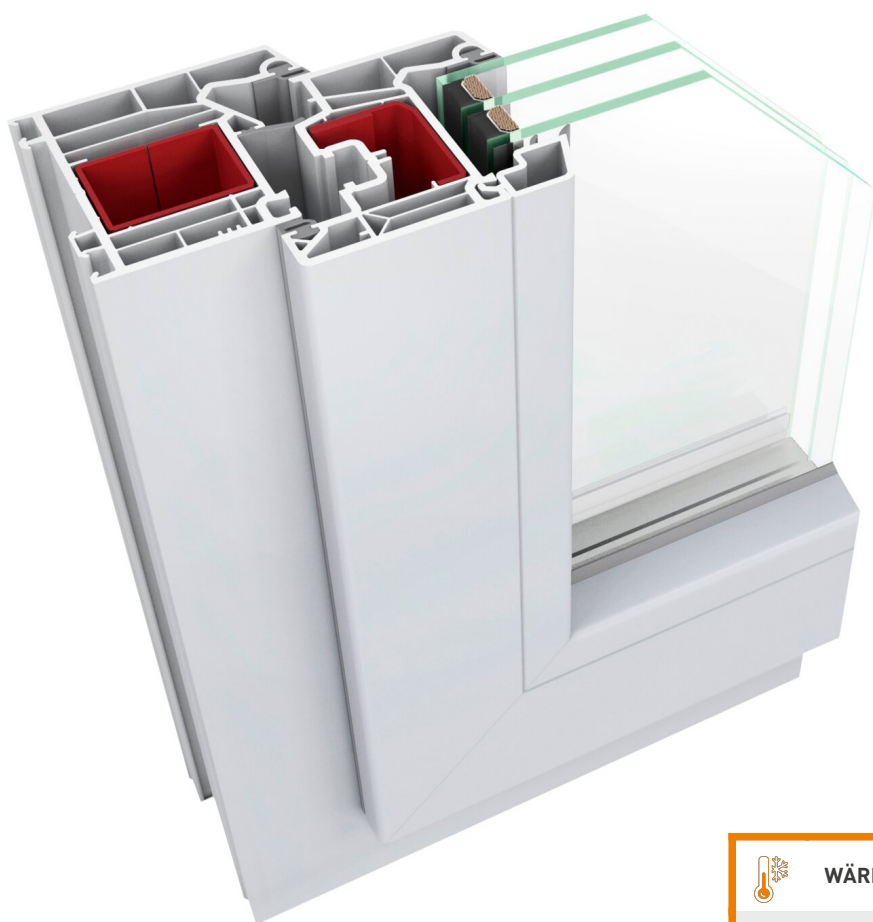

PREMIUM

TRENDSTAR 76 S

WÄRMEDÄMMUNG

SCHALLSCHUTZ

SICHERHEIT

KUNSTSTOFFFENSTER TRENDSTAR 76 S – SCHLANK UND ÜBERZEUGEND SICHER

Mit dem Kunststofffenster TrendStar 76 S punkten Sie vierfach! Einerseits sparen Sie durch sein Mehrkammersystem mit U_w -Werten bis zu $0,79 \text{ W}/(\text{m}^2\text{K})$ wertvolle Energie. Andererseits zaubern Sie mit Profilqualität Klasse A bestes Wohlfühlklima in den Neubau oder renovierte Räume. Ergänzt wird die Energie- und Kostenbalance durch vielfältige Designoptionen: Mit dekorativen Folien und der Spectral-Oberflächenveredelung machen Sie aus dem TrendStar 76 S Ihr persönliches Wohnhighlight.

Durch das zusätzliche Sicherheitspaket steigern Sie die Einbruchhemmung des Kunststofffensters erheblich. Unerlaubten Öffnungsversuchen wird es damit länger widerstehen.

	WÄRMEDÄMMUNG	bis $U_w = 0.8 \text{ W}/\text{m}^2\text{K}$
	SCHALLSCHUTZ	bis 48 dB
	SICHERHEIT	bis RC2
	BAUTIEFE	76 mm

- Sicherheitspaket mit Preisvorteil.
- Langlebige, wertbeständige Profilqualität Klasse A.
- Effiziente Wärmedämmung durch Mehrkammersystem und 2 Dichtungsebenen.
- Hervorragende U-Werte auch bei großen Glasflächen mit hohem Lichtdurchlass.
- Top Design durch abgerundete Kanten und Spectral-Oberflächenveredelung.

TECHNISCHE PRODUKTDATEN

PROFILSYSTEM	<p>Innovatives Mehrkammerprofil (76 mm) und 2 Dichtungsebenen sorgen für hervorragende U_w-Werte</p>
WÄRMEDÄMMUNG	U _w = 0.96 W/m ² K bis 0.8 W/m ² K
SCHALLSCHUTZ	bis 48 dB
SICHERHEIT	bis RC2
BAUTIEFE	76 mm
KAMMERN	5
GLAS	/K mit Argon (ALU Kante)
DICHTUNGEN	Hochwertige Dichtungen aus EPDM; in attraktiven, passenden Farben Grau, Schwarz oder Braun erhältlich.
BESCHLAG	Alle Profile ausgestattet mit Maco Multi Matic Markenbeschlägen. Zentralverschluss, i.S.-Sicherheits-Rollzapfen und Hebesicherung bilden die Grundausrüstung jedes Fensters.