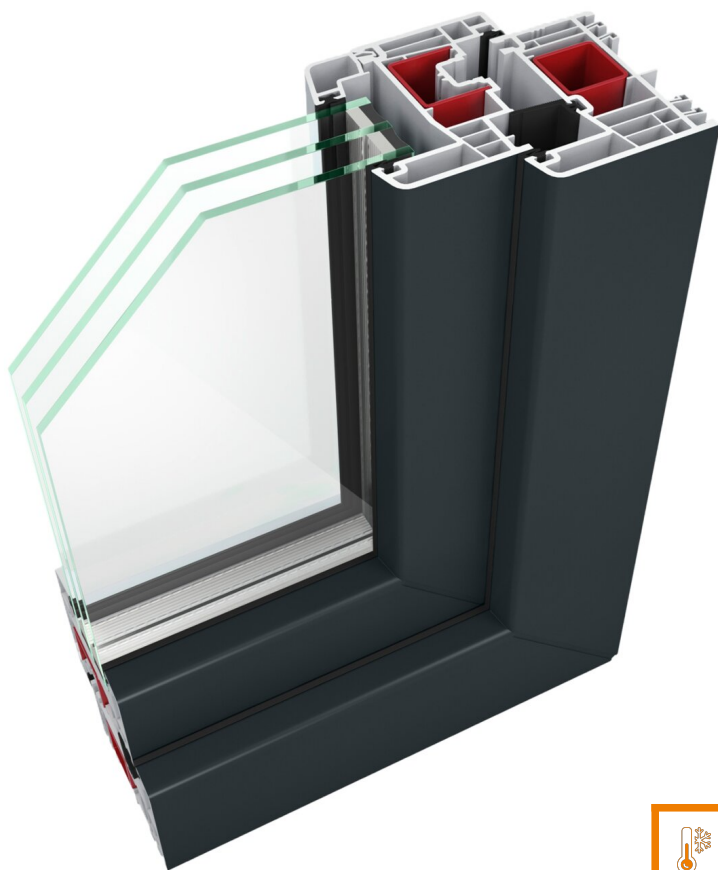

PREMIUM

VIVA 83 ACRYL

WÄRMEDÄMMUNG

SCHALLSCHUTZ

SICHERHEIT

KUNSTSTOFFFENSTER VIVA 83 – HOCHMODERN UND LANGLEBIG

Das Kunststofffenster Viva 83 ist mehr als Standard. Bauen Sie auf seine ausgereifte Technik und profitieren Sie von sehr guten Wärme- und Schalldämmwerten! Sie träumen von großen Fensterflächen? Die Lösung könnte Viva 83 sein! Denn dank der Statischen Trockenverglasung sind die Flügelprofile und Fenstergläser dieses Kunststofffensters besonders funktionsstabil und langlebig. Mit der farbigen acrylcolor-Oberfläche gestalten Sie Ihr Viva 83 individuell. Ob in neutralem Weiß oder modernem Silber: Die edle, seidenmatte Profilaußenfläche ist licht- und farbecht, RAL-geprüft und seit Jahrzehnten bewährt – sogar bei extremen Witterungsverhältnissen.

	WÄRMEDÄMMUNG	bis $U_w = 0.73 \text{ W/m}^2\text{K}$
	SCHALLSCHUTZ	bis 42 dB
	SICHERHEIT	bis RC2
	BAUTIEFE	83 mm

- Top Wärme- und Schalldämmung durch 6-Kammer-Profil.
- Extrem witterungsbeständige acrylcolor-Oberfläche in RAL- und Sonderfarben.
- Intelligentes Dichtungskonzept mit 3 Dichtebenen.
- Stabil dank Statischer Trockenverglasung.
- Schmale Ansichtsbreite und zeitlose 15-Grad-Schräge.
- Geeignet für 3-fach-Funktionsgläser.

TECHNISCHE PRODUKTDATEN

PROFILSYSTEM	82,5 mm Bautiefe und moderne 5-Kammer-Technologie für hervorragende Wärmedämmung
WÄRMEDÄMMUNG	$U_w = 0.86 \text{ W/m}^2\text{K}$ bis $0.73 \text{ W/m}^2\text{K}$
SCHALLSCHUTZ	bis 42 dB
SICHERHEIT	bis RC2
BAUTIEFE	83 mm
KAMMERN	6
GLAS	/K mit Argon (ALU Kante)
DICHTUNGEN	Die mittlere Dichtebene trägt wesentlich zur Verbesserung der Wärmedämmung bei und schützt die Beschlagselemente vor eindringender Feuchtigkeit.
BESCHLAG	Alle Profile ausgestattet mit Maco Multi Matic Markenbeschlägen. Zentralverschluss, i.S.-Sicherheits-Rollzapfen und Hebesicherung bilden die Grundausrüstung jedes Filplast Fensters.