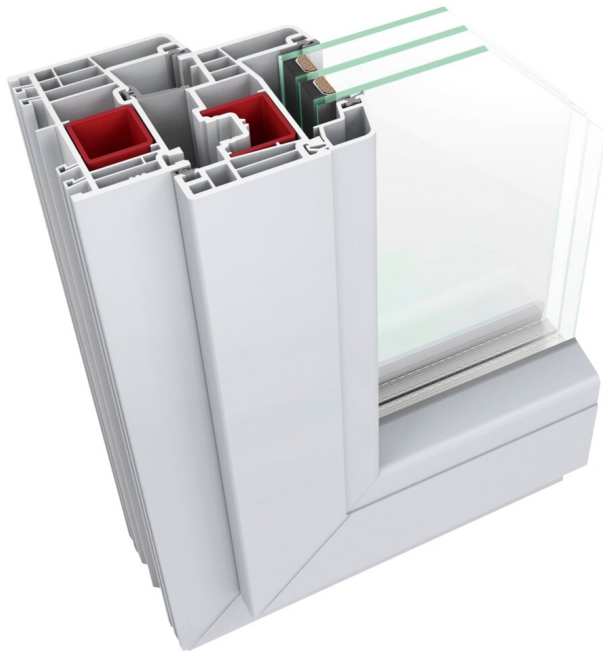

## VIVA 83

WÄRMEDÄMMUNG

SCHALLSCHUTZ

SICHERHEIT

### KUNSTSTOFFFENSTER VIVA 83 – VIELSEITIG UND HOCHMODERN

Das Kunststofffenster Viva 83 begeistert dank 6-Kammer-Profil mit sehr guten Wärme- und Schalldämmwerten. Die farbige, robuste und haptisch angenehme acrylcolor-Schicht erhalten Sie wahlweise dazu. Die mit Statischer Trockenverglasung verklebten Flügelprofile und Fenstergläser sind so stabil, dass Viva 83 die optimale Lösung für große Fensterelemente ist.

# TECHNISCHE PRODUKTDATEN

<b>PROFILSYSTEM</b>	82,5 mm Bautiefe und moderne 5-Kammer-Technologie für hervorragende Wärmedämmung
<b>WÄRMEDÄMMUNG</b>	U <sub>w</sub> = 0.86 W/m <sup>2</sup> K bis 0.73 W/m <sup>2</sup> K
<b>SCHALLSCHUTZ</b>	bis 42 dB
<b>SICHERHEIT</b>	bis RC2
<b>BAUTIEFE</b>	83 mm
<b>KAMMERN</b>	6
<b>GLAS</b>	/K mit Argon (ALU Kante)
<b>DICHTUNGEN</b>	Die mittlere Dichtebene trägt wesentlich zur Verbesserung der Wärmedämmung bei und schützt die Beschlagselemente vor eindringender Feuchtigkeit.
<b>BESCHLAG</b>	Alle Profile ausgestattet mit Maco Multi Matic Markenbeschlägen. Zentralverschluss, i.S.-Sicherheits-Rollzapfen und Hebesicherung bilden die Grundausstattung jedes Fensters.