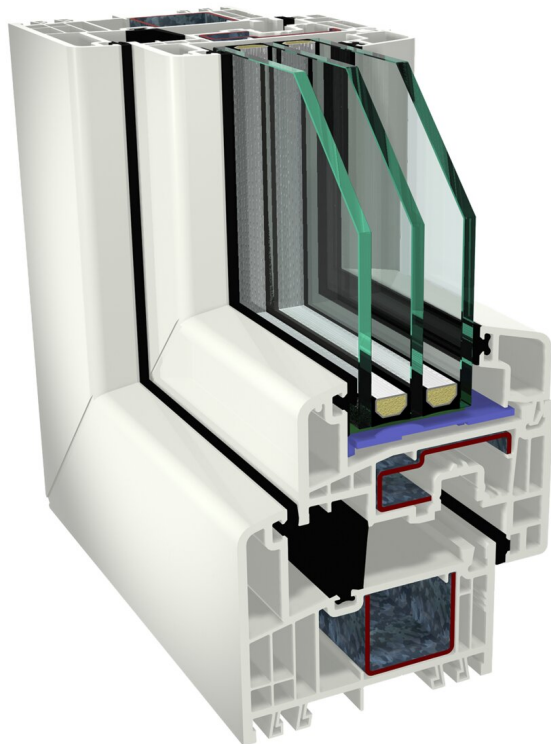

## VIVALUX 83

WÄRMEDÄMMUNG

SCHALLSCHUTZ

SICHERHEIT

### KUNSTSTOFFFENSTER VIVALUX 83 – FÜR LICHTDURCHFLUTETE RÄUME

Das Kunststofffenster VivaLux 83 ist die stylische Lösung für moderne Architektur, tageslichthelle Räume und große Fensterelemente (2,5 Meter in Weiß, 2,4 Meter in Farbe). Erreicht werden diese herausragenden Eigenschaften durch technisch optimierte, maximal verschlankte Fensterprofile. Durch sie vergrößert sich die Glasfläche und sichtbar mehr Tageslicht durchströmt Ihre Räume.