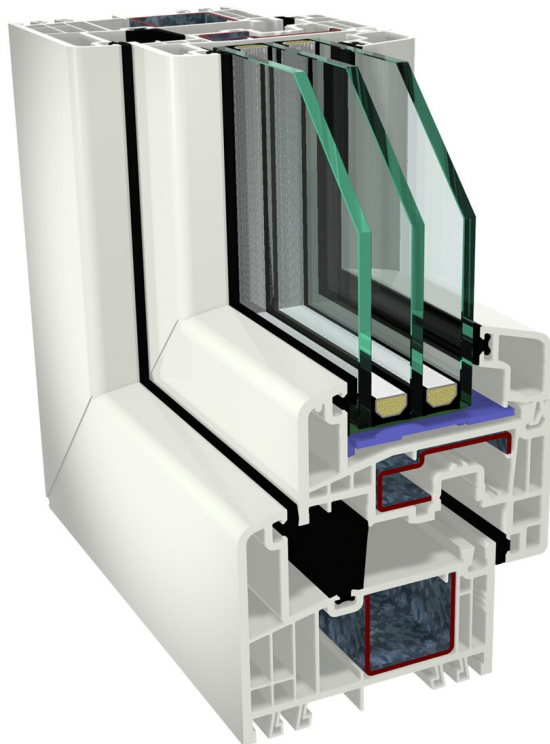

# VIVALUX 83

WÄRMEDÄMMUNG

SCHALLSCHUTZ

SICHERHEIT

## KUNSTSTOFFFENSTER VIVALUX 83 – FÜR LICHTDURCHFLUTETE RÄUME

Das Kunststofffenster VivaLux 83 ist die stylische Lösung für moderne Architektur, tageslichthelle Räume und große Fensterelemente (2,5 Meter in Weiß, 2,4 Meter in Farbe). Erreicht werden diese herausragenden Eigenschaften durch technisch optimierte, maximal verschlankte Fensterprofile. Durch sie vergrößert sich die Glasfläche und sichtbar mehr Tageslicht durchströmt Ihre Räume.